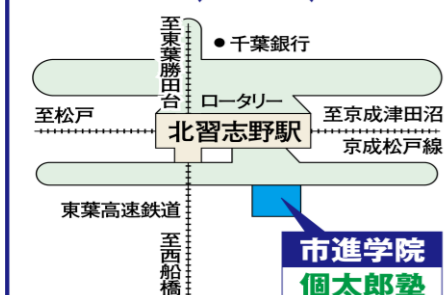

※小学生対象の講座です。詳細は教室に問合せください。

図形の極[®]

アニメーションを使った視覚的な学習でイメージング力を育てます。

脳のやわらかい小学生こそ、「図形脳」を自分のものにするチャンスです。

※小学生対象の講座です。詳細は教室にお問合せください。

北習志野教室

☎047(461)2333

北習志野駅徒歩1分

教室責任者

岡部・佐藤

ICHISHIN SUMMER CLASS

2026 夏期講習

クラス一覧

北習志野 教室

☎047-461-2333

小4・小5・小6 高校受験合格一貫