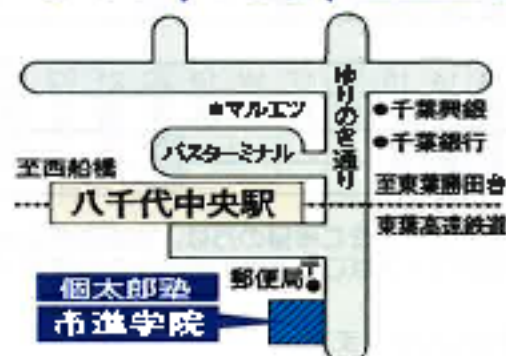

市進個太郎塾（1:2の個別指導）

1コース（80分×4コマ）からお申込みいただけます。
実施科目や使用教材、内容につきましてはお心にご相談の上、決定いたします。
果敢授業を受講の方も、個太郎塾と併用受講が出来ます。
※実施に関する詳細は、教室にお問合せください。

速読解力講座

1回につき30分～40分の継続的な受講で速読結果が高まります。
この夏は4回・8回・16回の3つのコースをご用意しております。
※ご自宅での受講をご希望の方もお気軽にご相談ください。

英検®対策講座

英検5級～2級までの対策講座をご用意しております。
演習実施 + 映像授業受講により、自分のペースで効率的に学習できます。
※実施に関する詳細は、教室にお問合せください。

子ども英語教室Lepton

「聴く」「話す」「読む」「書く」バランスよく学べます。
1回60分、自分のレベルで始め、自分のペースで進められます。
※小学生対象の講座です。詳細は教室にお問合せください。

図形の極^①

アニメーションを使った視覚的な学習でイメージング力を育てます。
脳のやわらかい小学生こそ、「図形極」を自分のものにするチャンスです。
※小学生対象の講座です。詳細は教室にお問合せください。

八千代中央教室

☎047(485)2223

八千代中央駅徒歩1分

※教室への電話がつかない場合は、コールセンター ☎0120-80-0877 までお問い合わせください。

ICHISHIN SUMMER CLASS

2026 夏期講習

クラス一覧

八千代中央教室

☎ 047-485-2223

小1・小2・小3 ウイングキッズ

小4・小5・小6 国私立中学受験

小5・小6 高校受験合格一貫

中1・中2・中3 高校受験総合科