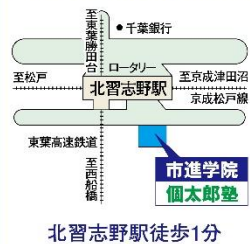

中3

2026年 IGW特訓

イチシンゴールドデンウイーク ~合格突破講座~

夏までに絶対身につけたい！国語・数学 入試攻略方法！

高校入試で大きく得点差がつく国語の読解問題、数学の重要単元（確率、一次関数、整数問題、式の計算）の攻略方法を“ズバリ！”お伝えします！受験生必須の特別講座です。

日時 **4/29(水・祝)** 対面クラス授業

数学「一次関数 / 因数分解」/ 国語「小説 / 論説文」

北習志野教室

☎047(461)2333

17:35～21:25 北習志野教室にて開催

別日開催(オンライン)

- **4/26(日)** 開会式+プレ授業 19:30～20:50
- **5/6(水・祝)** [WEB確認テスト] 11:00～12:00
  [閉会式] 14:00～14:40

限定配信

4/26(日)～5/6(水・祝)
特別講演配信
お楽しみに！

受講料

12,320円(税込) (正会員特別価格：9,900円(税込)) ※ふだん市進にお通いでない方の受講も可能です。

締切

4/15(水) ※各コース定員がございますのでお早めにお申し込みをお願いします。なお、定員になり次第、締め切りとさせていただきますので、あらかじめご了承ください。

市進は公益社団法人 全国学習塾協会の合格実績自主基準に従い、事業活動を適正に推進しています。

2026.3

市進は「めんどうみ合格主義」で61年。
市進教育グループ 小中高一貫指導

市進コールセンター [月～土 10:00～20:30]

市進学院 市進予備校

0120-80-0877

名門中学・高校受験指導

現役高校生のための予備校

市進の個別指導

低学年専門オンライン