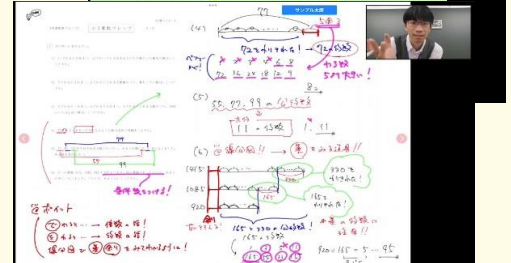

## ◆概要

算数も徐々に難しくなっていますが、日々の演習は順調に進んでいますか？

この時期に実際の入試問題を知ることで「市進のテキストをしっかりと演習していけば合格に近づけるんだ!」と自信を持って学習に取り組むことができます。

本講座では、東邦大東邦中入試問題を通じて、小5で身に付けておきたい単元を演習していきます。オンライン形式ではありますが、担当がカメラ越しの皆様の表情を確認しながら授業を進めていきますので安心してご参加ください。

Q.市川や難関を意識しているが、東邦は今考えていない。受けたほうがいい？

→A.是非お勧めしたい講座です!市川や渋谷幕張を目指すうえで、東邦の算数では「難関への登竜門」として最適なパターン問題が多く出題されています。ステップアップとしての受講も大歓迎です!

Q.東邦の偏差値にはまだ届いていないが、受講しても大丈夫？

→A.大丈夫です。練習問題では基本の確認も行います。ただし、ベースは東邦の入試問題ですから、非常に難しく感じる問題を扱う可能性はあります。その場合も「入試問題のレベルを知っておく」という視点をお持ちいただき、焦らずに受講いただければと思います。