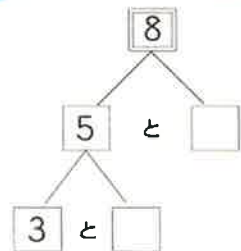

小1 小2 小3 のための能力開発コース

「ウイングキッズコース」

春の体験学習コース

予約制

お電話でお申し込みください。

算数・国語「できるかな？ひらがなとかず」
80分×2日
※ひらがなを読めることが必要です。

対象：新小学1年生（現年長児）

日程

3/21(月) 16:50~18:10

3/28(月) 14:00~15:20

入学前にいまの力をためしてみませんか？

出題例

のなかのかずをうえから
したに、じゅんにわけてい
きます。

にすうじをいれましょう。

お子様の現在の状況から小学校入学までの
過ごし方を的確にアドバイス！！

海浜幕張教室の新小1
ウイングキッズコースは
4/4(月)から
開講します！

市進学院 海浜幕張教室

電話 043-299-2411

5
6

小1 小2 小3 のための能力開発コース

「ウイングキッズコース」

春の体験学習コース

予約制

お電話でお申し込みください。

算数「とけい」 国語「ものがたりをよむ」
80分×2日

対象：新小学2年生（現小学1年生）

日程

3/27(日) 14:00～15:20

3/31(木) 15:30～16:50

市進の『ウイングキッズコース』は、子どもたちにとって大切な「探究心」「発見力」「表現力」という“3つの力”を育みます。低学年だからこそ、きちんと集中して机に向かう、字をていねいに書くなどの学習姿勢にもこだわります。脳力の器を大きく育て、お子様の将来の可能性を拓けます。