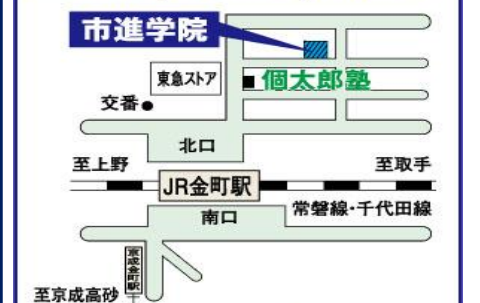

金町教室

☎03(5648)7714

JR金町駅北口徒歩1分/京成金町駅徒歩2分

受付開校時間 月~土
14:00 ~ 21:30