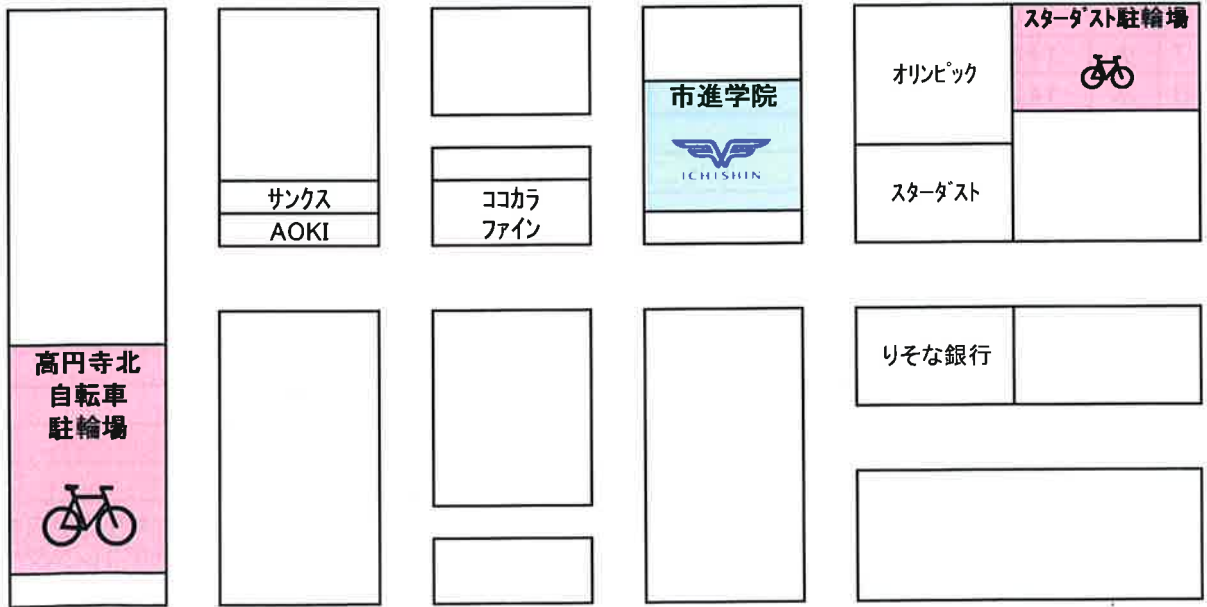

# 自転車 駐輪場のご案内

自転車を利用する通塾生のみなさんは、公共の駐輪場を必ず利用して下さい。

路上駐輪に対しては、行政による撤去(手数料5,000円)が行われます。

公共の駐輪場は、以下の地図の通り、教室から徒歩1分程度の距離です。

公共の駐輪場使用料金は100円となりますが、領収書を当日または次回授業日に受付に提出していただければ、駐輪代金をお支払い致します。

※ 100円のお支払は、1日につき1回分のみとなります。

※ 領収書を紛失された場合は、お支払できません。

※ 「利用証明書」ではなく、金額の明示されている領収書をお出してください。

まいばすけっと

ローソン

↑  
JR高円寺駅

◆高円寺北自転車駐輪場(3階建 収容台数2,530台)

〒166-0002 高円寺北3丁目20番23号 電話番号 03-3336-1530